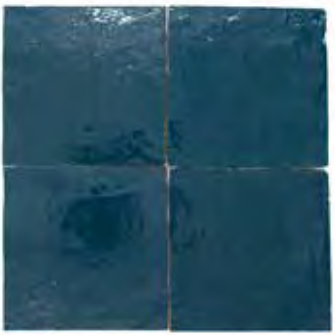

Zellige D'Art (matje)
30x30x1cm

Zellige Triangle
10x8.5x1cm

Zellige Soleil (losse tegels)
verschillende formaten

ZELLIGE COLORS

Available in all shapes

Zellige Anthracite

Zellige Atlas Petrol

Zellige Aubergine Clair

Zellige Blanc

Zellige Bleu Celeste Mat

Zellige Bleu Ciel

Zellige Bleu Foncee

Zellige Bleu Lumiere

Zellige Bleu Marine

Zellige Bordeaux Rouge

Zellige Caramel

Zellige Charcoal

Zellige Ciment

Zellige Citron

Zellige Ecreu

Zellige Glacier Bleu

Zellige Gris Aubergine

Zellige Gris Rose

Zellige Jaune