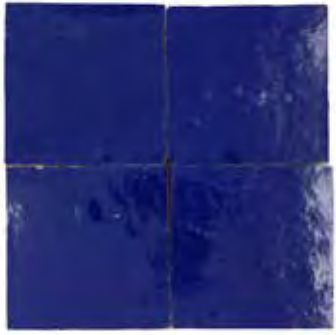

PROJECTS TO REMEMBER...

ZELLIGE SHAPES

Available in all colors

Zellige vierkant
10x10x1cm

Zellige vierkant
5x5x1cm

Zellige Poisson Echelles
10x10x1cm

Zellige Poisson Echelles
5x5x1cm

Zellige Hexagone
10.6x9x1cm

Zellige D'Art (matje)
30x30x1cm

Zellige Triangle
10x8.5x1cm

Zellige Soleil (losse tegels)
verschillende formaten

ZELLIGE COLORS

Available in all shapes

Zellige Anthracite

Zellige Atlas Petrol

Zellige Aubergine Clair

Zellige Blanc

Zellige Bleu Celeste Mat

Zellige Bleu Ciel

Zellige Bleu Foncee

Zellige Bleu Lumiere

Zellige Bleu Marine

Zellige Bordeaux Rouge

Zellige Caramel