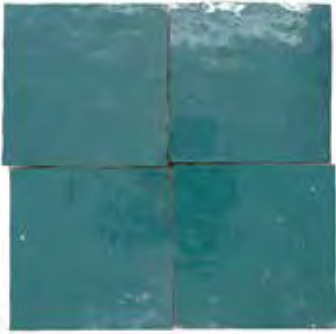

PROJECTS TO REMEMBER...

ZELLIGE SHAPES

Available in all colors

Zellige vierkant
10x10x1cm

Zellige vierkant
5x5x1cm

Zellige Poisson Echelles
10x10x1cm

Zellige Poisson Echelles
5x5x1cm

Zellige Hexagone
10.6x9x1cm

Zellige D'Art (matje)
30x30x1cm

Zellige Triangle
10x8.5x1cm

Zellige Soleil (losse tegels)
verschillende formaten

ZELLIGE COLORS

Available in all shapes

Zellige Anthracite

Zellige Atlas Petrol

Zellige Aubergine Clair

Zellige Blanc

Zellige Bleu Celeste Mat

Zellige Bleu Ciel

Zellige Bleu Foncee

Zellige Bleu Lumiere

Zellige Bleu Marine

Zellige Bordeaux Rouge

Zellige Caramel