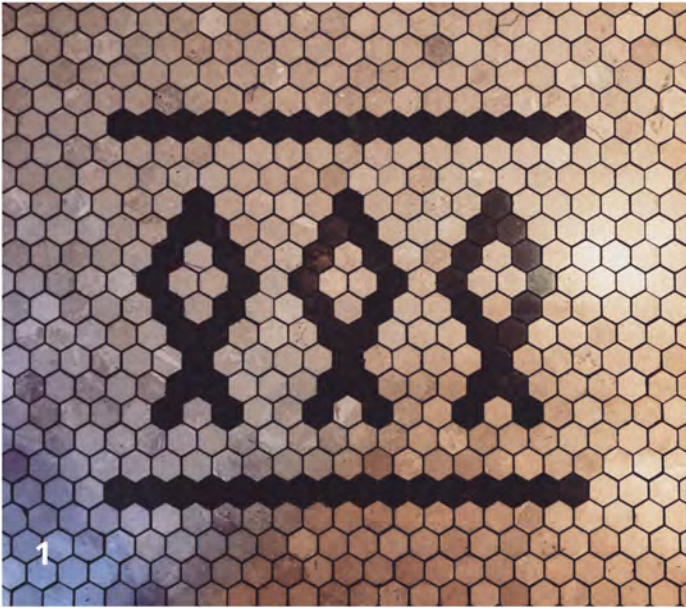

JE EIGEN SPA ERVARING

Creatief met vorm, je eigen logo of tekst. Plaats de matjes op de wand of op de vloer.

1. Eigen ontwerp
2. Eigen ontwerp
3. Eigen ontwerp
4. Mosaic Hexagon Bottocino met Flower
5. Mosaic KitKat Bottocino