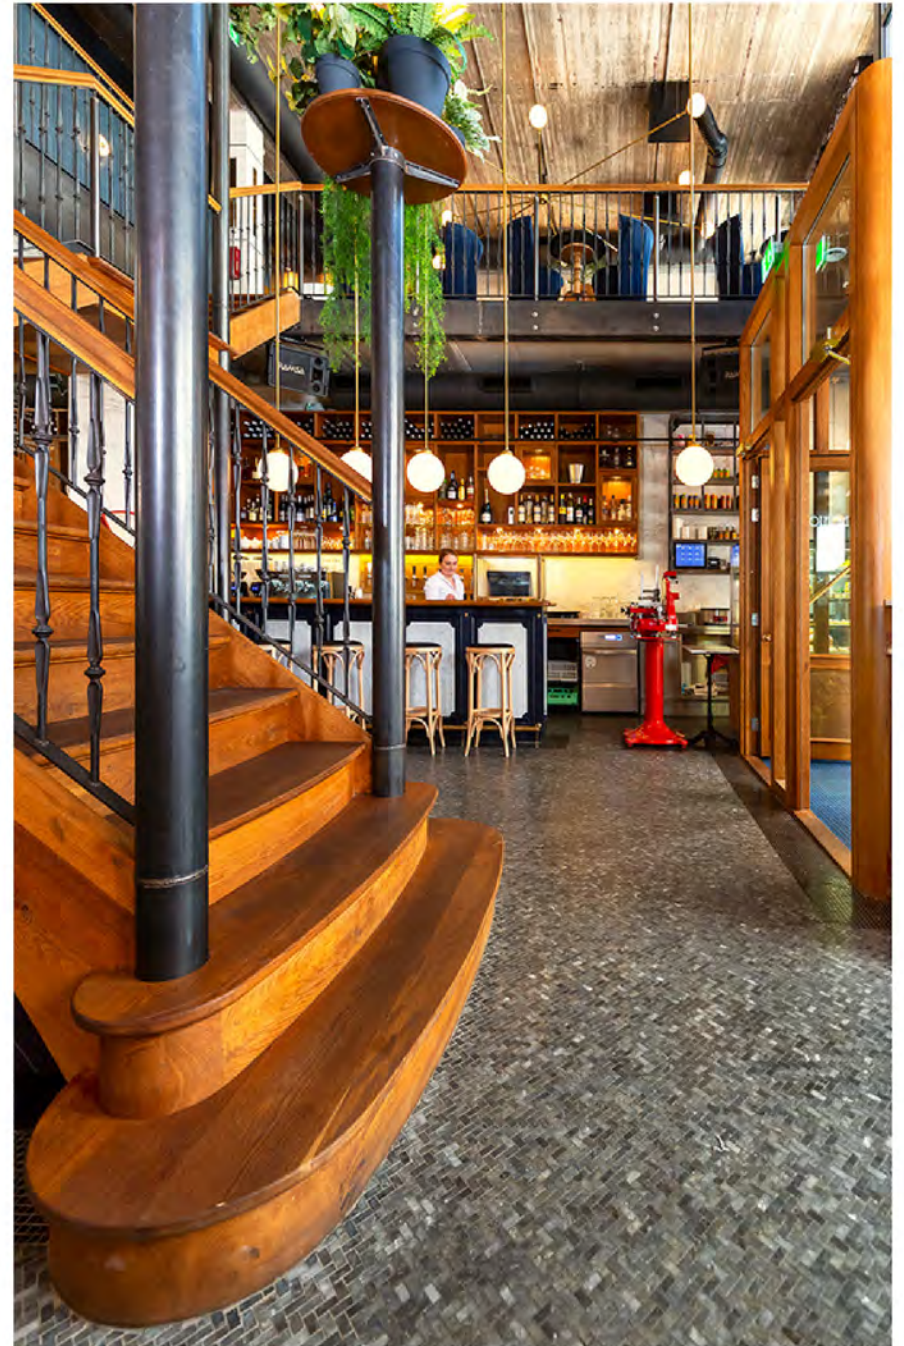

HORECA OM NOOIT MEER TE VERGETEN..