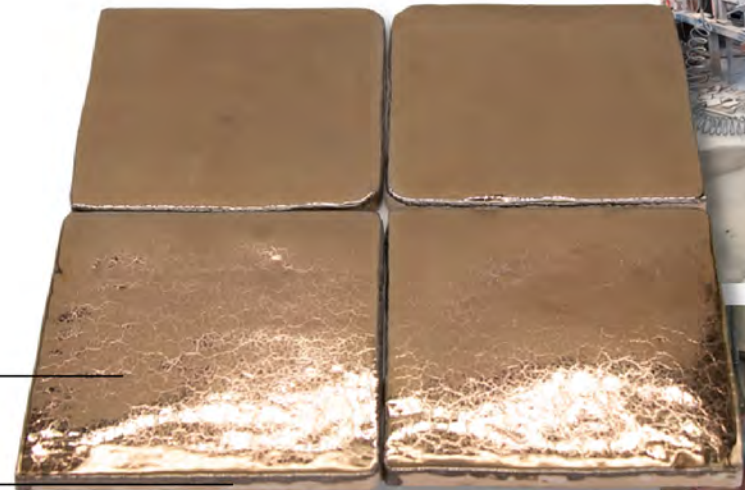

INSPIRATIE GIDS

SPAANSE WANDTEGELS

Manual Verde Cobre

MET LIEFDE GEMAAKT

Elke tegel wordt met de hand gevormd en geglazuurd in Spanje. De kleitabletten zijn er in verschillende formaten en vormen en worden afgewerkt met craquelé of met andere oneffenheden. Dit is wat de Spaanse tegel zo uniek en levendig maakt!

Deze Spaanse tegels kunnen alleen binnen worden geplaatst tegen de wand. Tegels met craquelé raden wij aan te behandelen als ze geplaatst worden in een douche.

GLAZUUR

KLEI

VOOR EEN LEVEN LANG

Of je nu gaat voor een hele muur of voor een klein stukje, je interieur gaat leven van deze mooie tegels. De "Manual" bewerkte kleitabletten hebben een handvorm en zijn daarom bobbelig en rond afgewerkt. Het licht vervormt en speelt met de tegel. De tegels zijn verkrijgbaar in alle kleuren, van diep donker tot het lichtste wit.

Cabrera Salvia Oscuro

CRAQUELE

Spaanse tegels kunnen craquelé bevatten. Dit zijn kleine haarscheurtjes in het glazuur en horen bij de Spaanse tegel. Soms verschijnen de scheurtjes pas bij het plaatsen van de tegel. Lees op Designtegels.nl waar je op moet letten als je een tegel met Craquelé gaat bestellen.