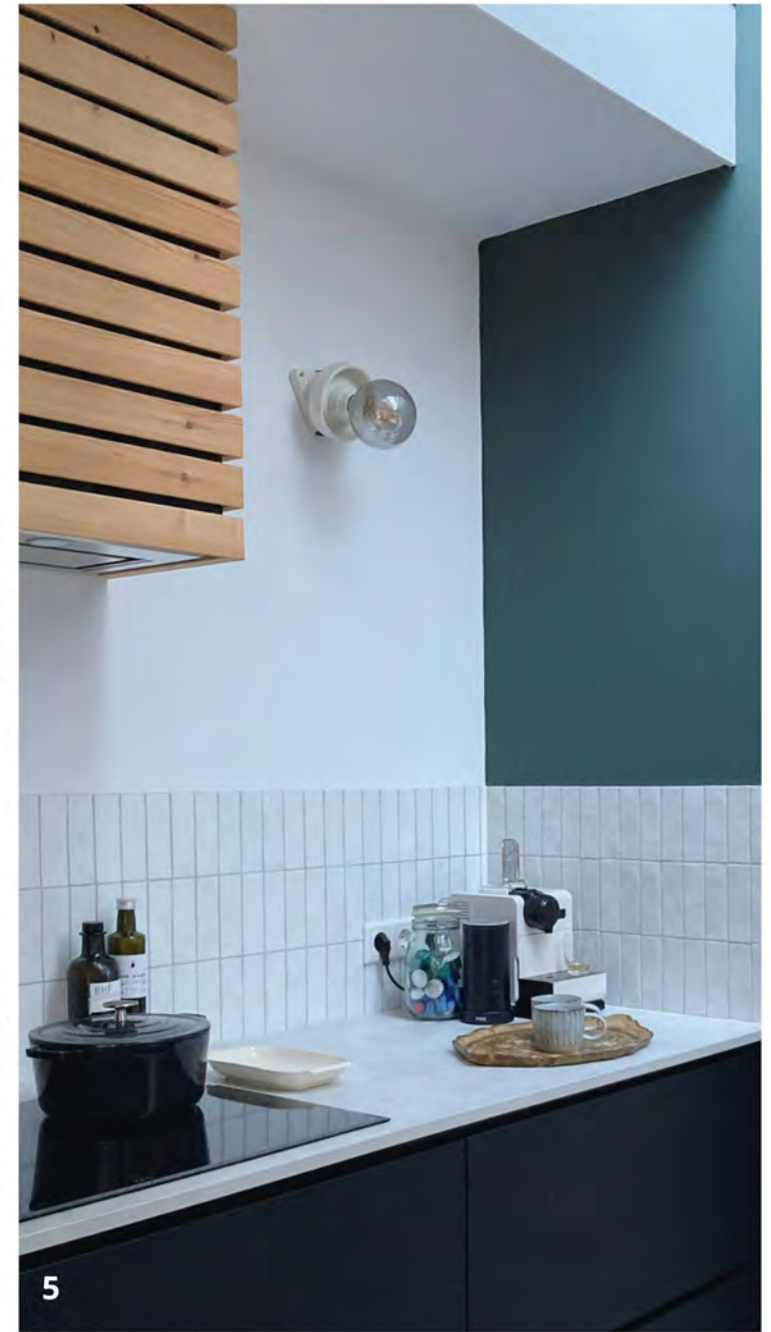

KEUKENS OM OP TE ETEN

Spaanse tegels als
achterwand? Perfect! Goed
schoon te maken én je
hebt een echte eyecatcher.

1. Azulejos Verde Cobre
2. Azulejos mix
3. Manual Verde Cobre
4. Manual Turquoise
5. Piedra Blanc