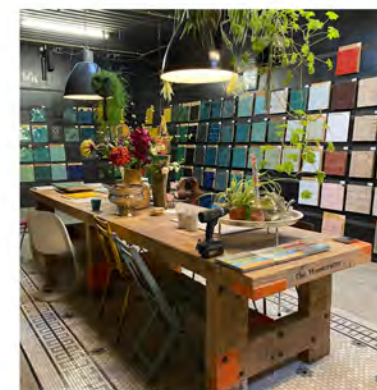

DESIGNTEGELS BREDA EN UTRECHT

Showroom + magazijn Breda
Spinveld 66A5, 4815 HT Breda

Showroom Utrecht
Californiedreef 36, 3565 BM Utrecht

info@designtegels.nl | +31 (0)85-3001111

www.designtegels.nl