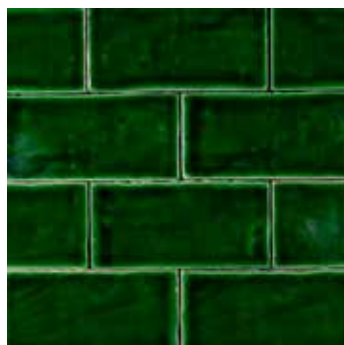

Nino Craquele Bianco
Afm: 6.5x13x0.8cm

Nino Caramel
Afm: 6.5x13x0.8cm

Nino Craquele Mar
Afm: 6.5x13x0.8cm

Nino Craquele Marina
Afm: 6.5x13x0.8cm

Nino Craquele Miel
Afm: 6.5x13x0.8cm

Nino Craquele Verde Cobre
Afm: 6.5x13x0.8cm