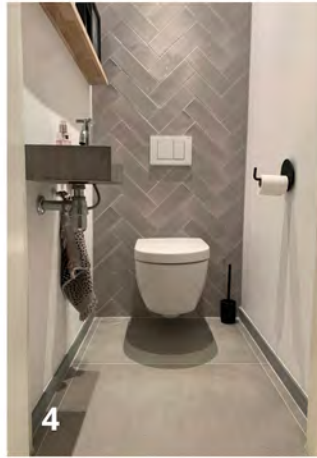

OP DE WC

Maak je kleinste kamertje in huis vol karakter en plezier!

1. Laterna Verde Mar en Laterna Verde Azulado
2. Cabrera Seaweed
3. Ibiza Verde Azulado
4. Cabrera Gris T-1
5. Manual Turquoise
6. Manual Antracita