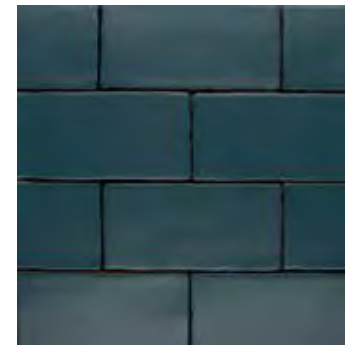

Manual Mustard
Afm: 7.5x15x0.9cm

Manual Navy
Afm: 7.5x15x0.9cm

Manual Navy Matt
Afm: 7.5x15x0.9cm

Manual Piscina
Afm: 7.5x15x0.9cm

Manual Salvia Oscuro
Afm: 7.5x15x0.9cm

Manual Turquoise
Afm: 7.5x15x0.9cm

Manual Verde Cobre
Afm: 7.5x15x0.9cm