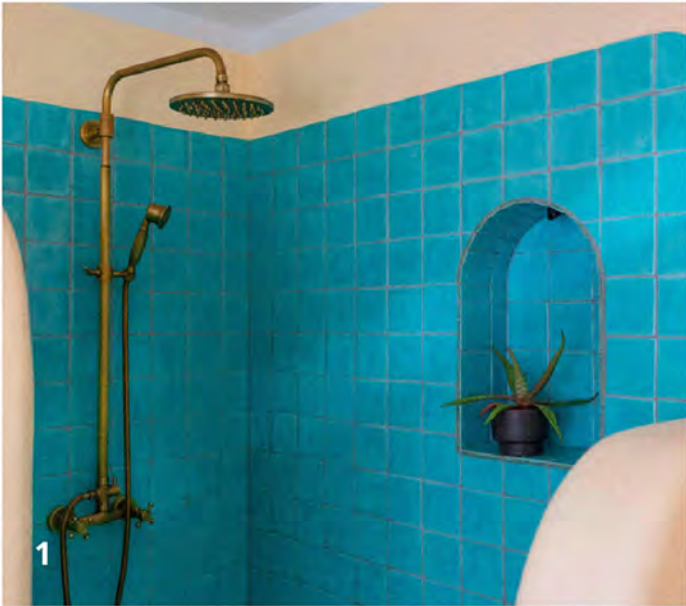

JE EIGEN SPA ERVARING

Badderen in mediteraanse sferen of hotel chique met een vrolijk randje? Creatief met tegels in je badkamer.

1. Azulejos Verde Azulado
2. Azulejos Blanco
3. Barro Boheme
4. Cabrera Verde Cobre
5. Cabrera Seaweed