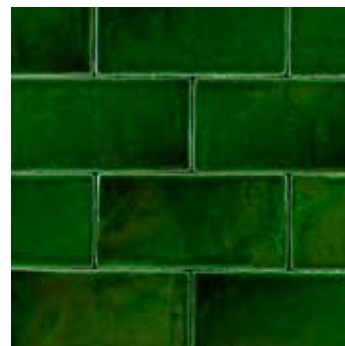

Manual Mustard
Afm: 7.5x15x0.9cm

Manual Navy
Afm: 7.5x15x0.9cm

Manual Navy Matt
Afm: 7.5x15x0.9cm

Manual Piscina
Afm: 7.5x15x0.9cm

Manual Salvia Oscuro
Afm: 7.5x15x0.9cm

Manual Turquoise
Afm: 7.5x15x0.9cm

Manual Verde Cobre
Afm: 7.5x15x0.9cm