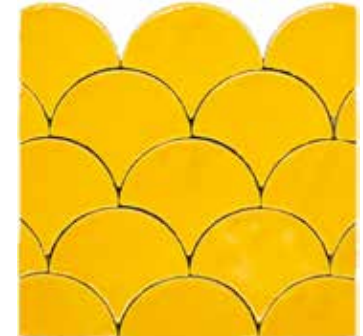

Casa White
Afm: 7x14x0.85cm

Clay Aspen Bone
Afm: 6x20x0.8cm

Clay Jasper Grey
Afm: 6x20x0.8cm

Clay Marley Blue
Afm: 6x20x0.8cm

Clay Prima White
Afm: 6x20x0.8cm

Clay Selma Grey
Afm: 6x20x0.8cm

Clay Seneca Green
Afm: 6x20x0.8cm

Clay Soft Pink
Afm: 6x20x0.8cm

Clay Soft Taupe
Afm: 6x20x0.8cm

Escama Amarillo Miel
Afm: 11.5x10x1cm

Escama Amarillo T-5
Afm: 11.5x10x1cm

Escama Azafata T-1
Afm: 11.5x10x1cm

Escama Azafata T-2
Afm: 11.5x10x1cm