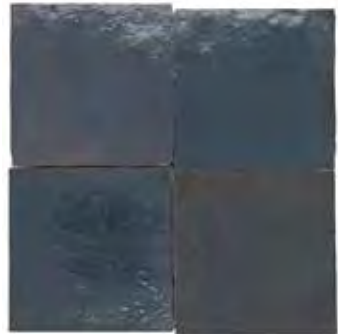

## ZELLIGE KLEUREN

Beschikbaar in alle vormen

Zellige Athracite

Zellige Atlas Petrol

Zellige Aubergine Clair

Zellige Blanc

Zellige Bleu Celeste Mat

Zellige Bleu Ciel

Zellige Bleu Foncee

Zellige Bleu Lumiere

Zellige Bleu Marine

Zellige Bordeaux Rouge

Zellige Caramel

Zellige Charcoal

Zellige Ciment

Zellige Citron

Zellige Ecreu

Zellige Glacier Bleu

Zellige Gris Aubergine

Zellige Gris Rose

Zellige Jaune

Zellige Jean

Zellige Marron

Zellige Naturel