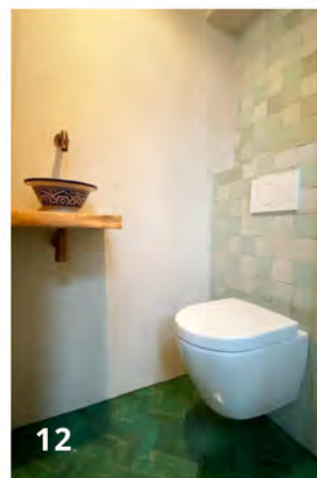

## OP DE WC

Maak je kleinste kamertje in huis vol karakter en kleur!

1. Zellige Vert Clair
2. Zellige Rose Rouge
3. Zellige Gris Rose
4. Zellige Bleu Ciel
5. Zellige Noir
6. Zellige Atlas Petrol
7. Zellige Bleu Lumiere
8. Zellige Blanc
9. Zellige Rose Rouge
10. Zellige Bleu Marine
11. Zellige Charcoal
12. Zellige Vert Clair