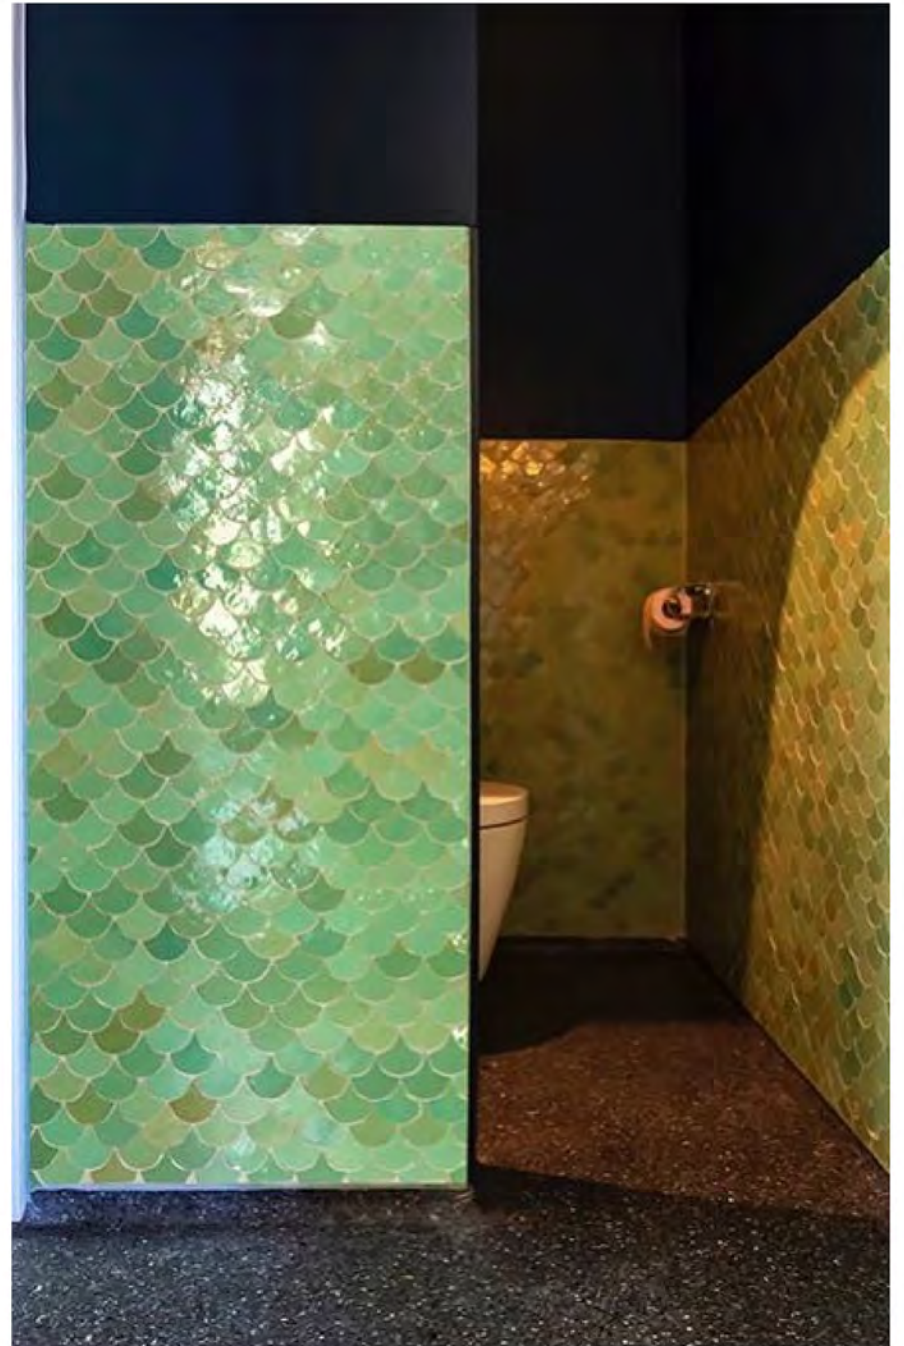

PROJECTEN OM NOOIT MEER TE VERGETEN..