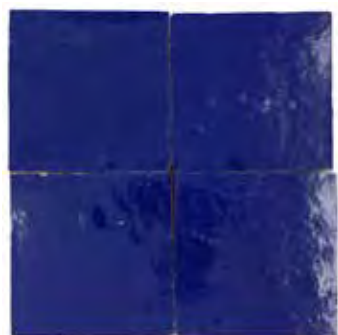

**Zellige D'Art (matje)**  
30x30x1cm

**Zellige Triangle**  
10x8.5x1cm

**Zellige Soleil (losse tegels)**  
verschillende formaten

## ZELLIGE KLEUREN

Beschikbaar in alle vormen

Zellige Athracite

Zellige Atlas Petrol

Zellige Aubergine Clair

Zellige Blanc

Zellige Bleu Celeste Mat

Zellige Bleu Ciel