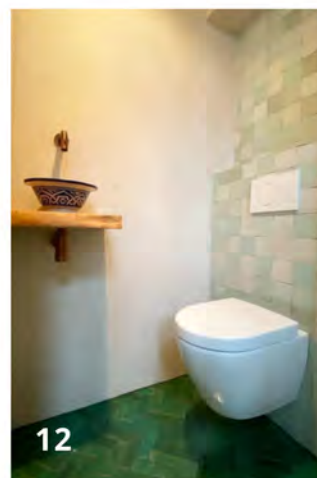

OP DE WC

Maak je kleinste kamertje in huis vol karakter en kleur!

1. Zellige Vert Clair
2. Zellige Rose Rouge
3. Zellige Gris Rose
4. Zellige Bleu Ciel
5. Zellige Noir
6. Zellige Atlas Petrol
7. Zellige Bleu Lumiere
8. Zellige Blanc
9. Zellige Rose Rouge
10. Zellige Bleu Marine
11. Zellige Charcoal
12. Zellige Vert Clair