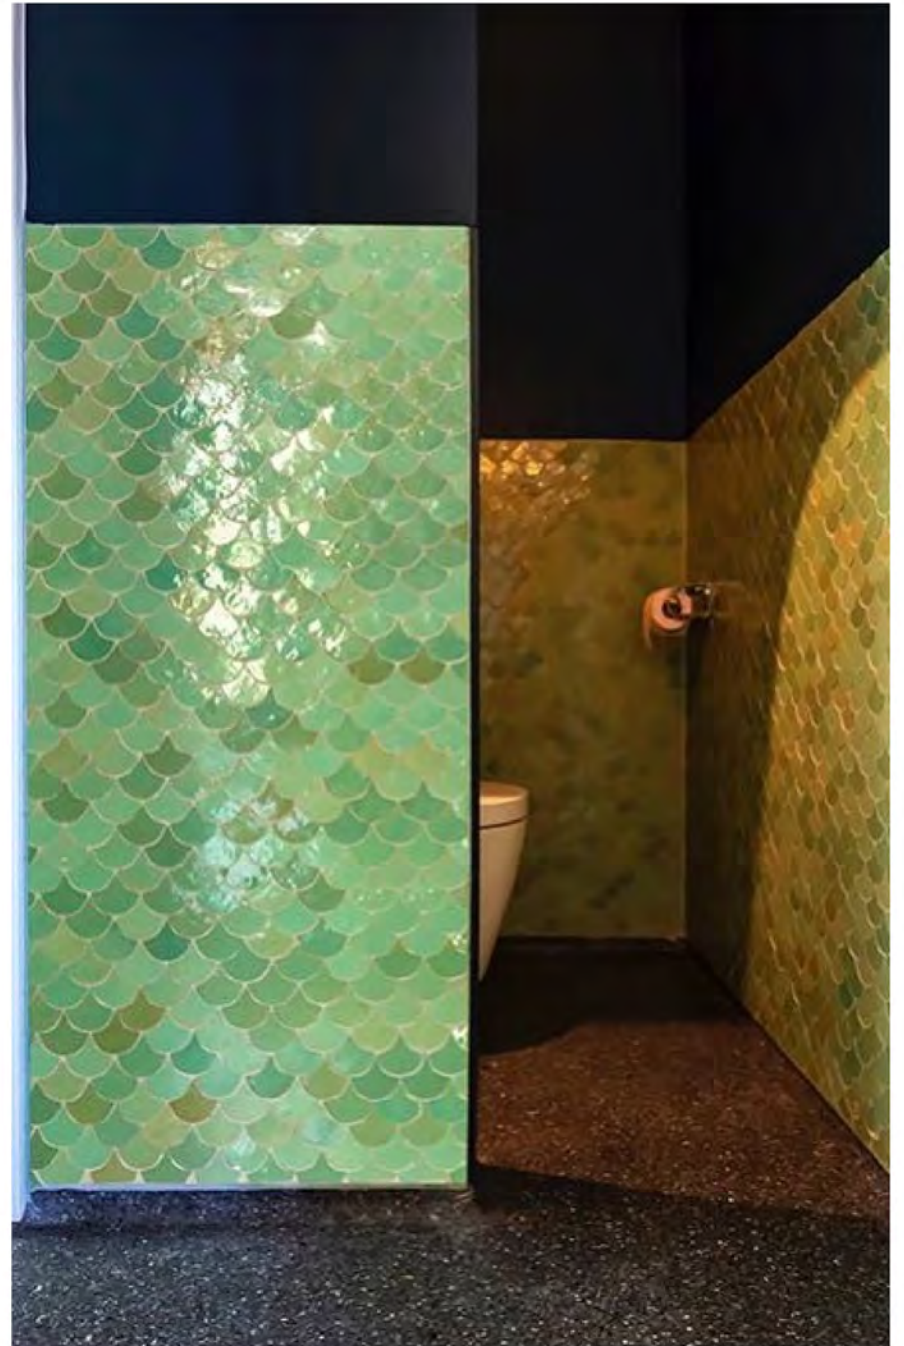

1. Zellige Noir
2. Zellige Noir (bijzondere vorm)
3. Zellige Gris Rose 5x5cm
4. Zellige Caramel
5. Zellige Blanc Poisson Echelles

OP DE WC

Maak je kleinste kamertje in huis vol karakter en kleur!

1. Zellige Vert Clair
2. Zellige Rose Rouge
3. Zellige Gris Rose
4. Zellige Bleu Ciel
5. Zellige Noir
6. Zellige Atlas Petrol
7. Zellige Bleu Lumiere
8. Zellige Blanc
9. Zellige Rose Rouge
10. Zellige Bleu Marine
11. Zellige Charcoal
12. Zellige Vert Clair

KEUKENS OM OP TE ETEN

Van vloer tot plafond of een klein randje voor de sfeer. De Zellige brengt je keuken tot leven!

1. Zellige Vert Foncee
Poisson Echelles
2. Zellige Jean
3. Zellige Blanc
Poisson Echelles
4. Zellige Noir
5. Zellige Blanc 5x5

JE EIGEN SPA ERVARING

Badderen in Mediterraanse sferen of hotel chique met een retro randje. Voor welke vorm ga jij?

1. Zellige Vert Gris Hexagone
2. Zellige Vert Clair Poisson Echelles
3. Zellige Vert Mousse
4. Zellige Gris Rose d'Art
5. Zellige Gris Rose Hexagone