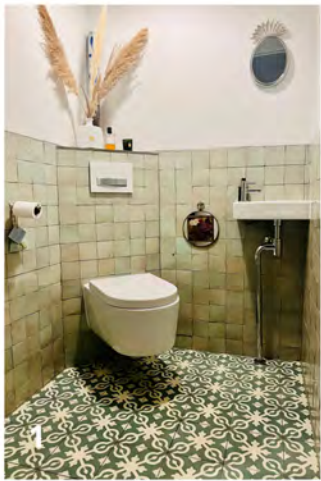

OP DE WC

Maak je kleinste kamertje in huis vol karakter en kleur!

1. Zellige Vert Clair
2. Zellige Rose Rouge
3. Zellige Gris Rose
4. Zellige Bleu Ciel
5. Zellige Noir
6. Zellige Atlas Petrol
7. Zellige Bleu Lumiere
8. Zellige Blanc
9. Zellige Rose Rouge
10. Zellige Bleu Marine
11. Zellige Charcoal
12. Zellige Vert Clair