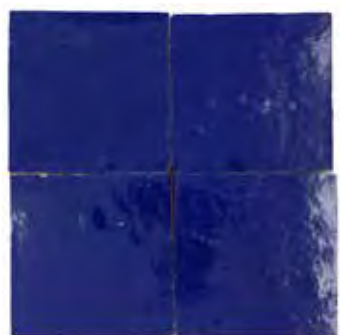

PROJECTEN OM NOOIT MEER TE VERGETEN..

ZELLIGE VORMEN

Beschikbaar in alle kleuren

Zellige vierkant
10x10x1cm

Zellige vierkant
5x5x1cm

Zellige Poisson Echelles
10x10x1cm

Zellige Poisson Echelles
5x5x1cm

Zellige Hexagone
10.6x9x1cm

Zellige D'Art (matje)
30x30x1cm

Zellige Triangle
10x8.5x1cm

Zellige Soleil (losse tegels)
verschillende formaten

ZELLIGE KLEUREN

Beschikbaar in alle vormen

Zellige Anthracite

Zellige Atlas Petrol

Zellige Aubergine Clair

Zellige Blanc

Zellige Bleu Celeste Mat

Zellige Bleu Ciel

Zellige Bleu Foncee

Zellige Bleu Lumiere

Zellige Bleu Marine

Zellige Bordeaux Rouge

Zellige Caramel