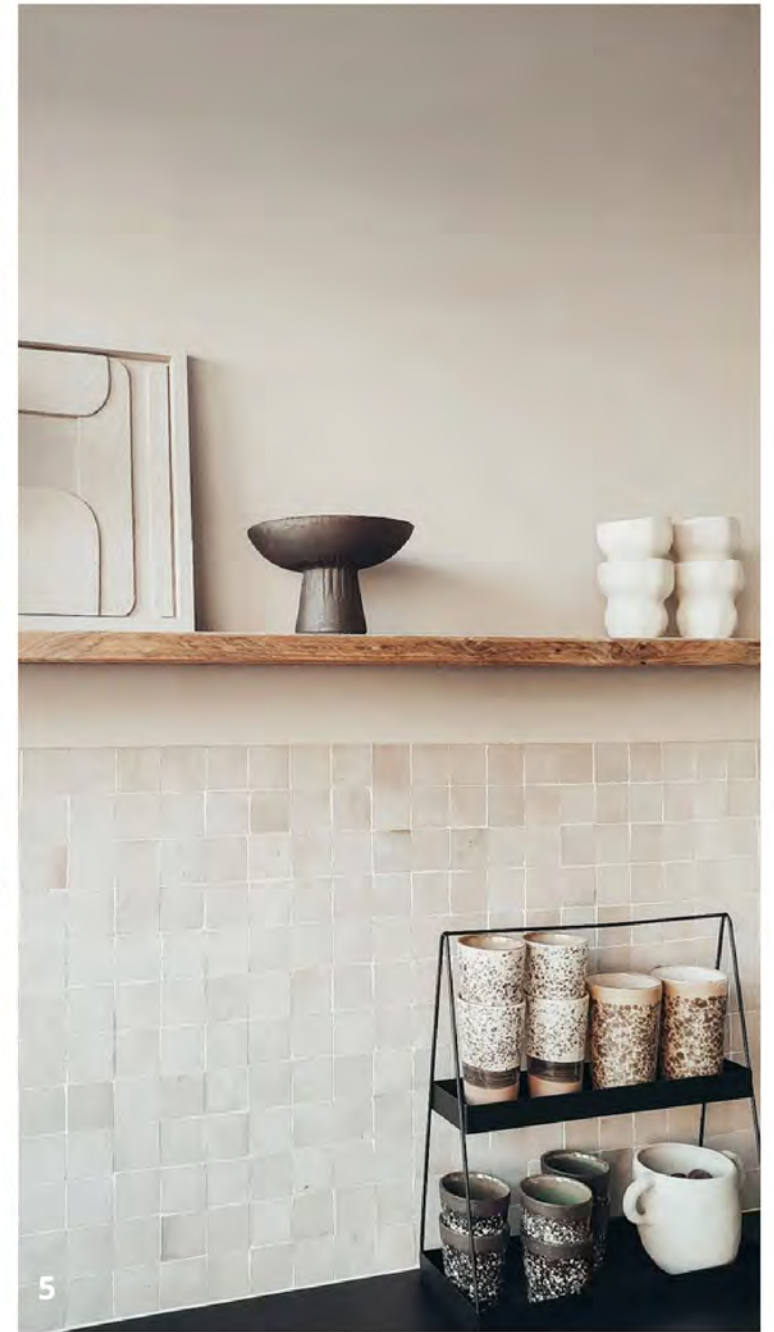

KEUKENS OM OP TE ETEN

Van vloer tot plafond of een klein randje voor de sfeer. De Zellige brengt je keuken tot leven!

1. Zellige Vert Foncee
  Poisson Echelles
2. Zellige Jean
3. Zellige Blanc
  Poisson Echelles
4. Zellige Noir
5. Zellige Blanc 5x5